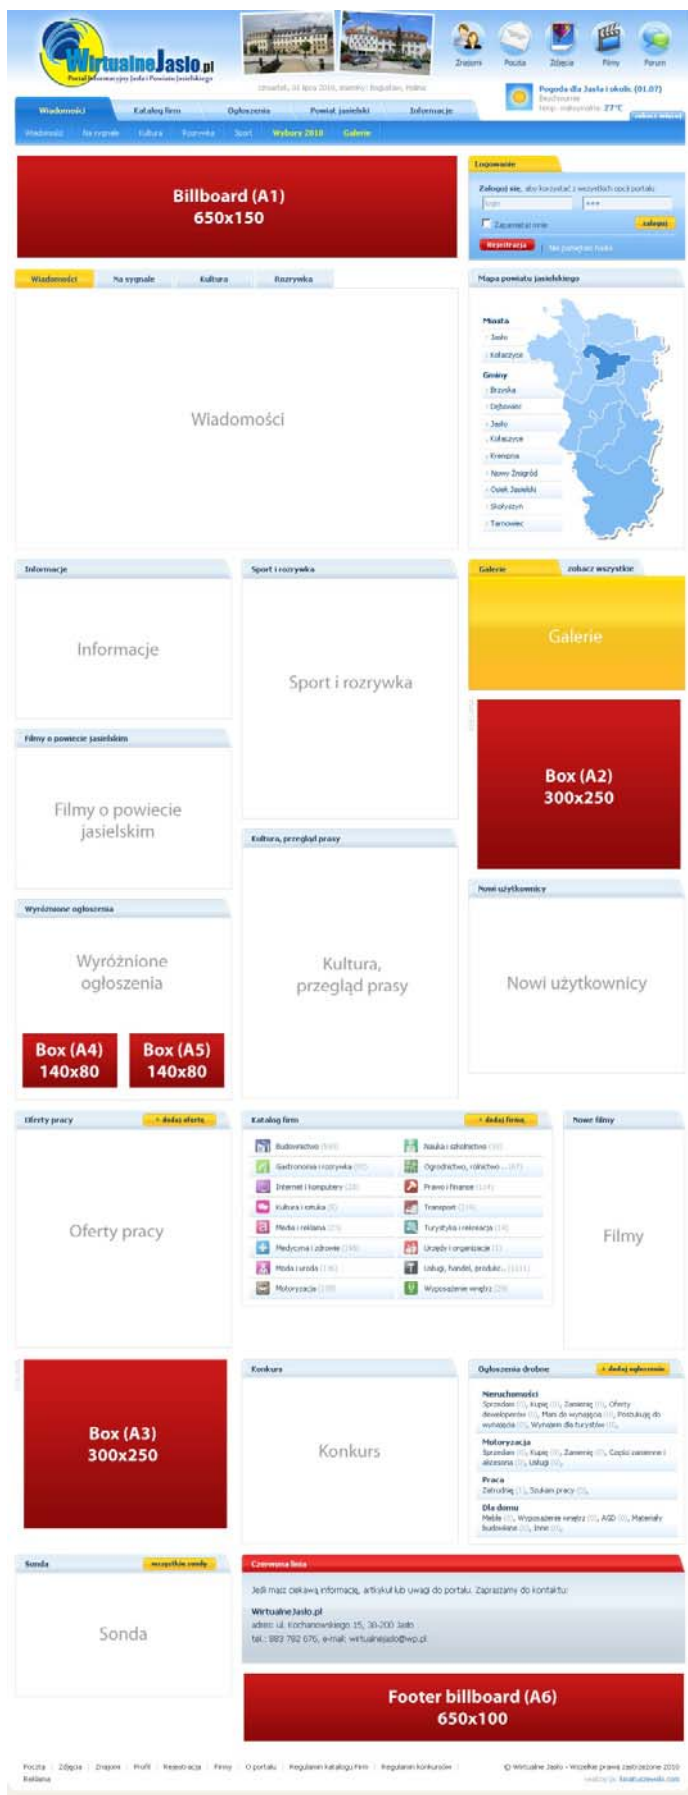

Reklama w serwisie wirtualnejasio.pl

Strona główna

A1 - Billboard

Wymiary: 650 x 150 px

Maksymalna waga: 100kB

Format pliku: JPG, GIF, SWF

Koszt emisji: 300zł /tydzień

Cena przygotowania baneru statycznego (JPG): 100 zł